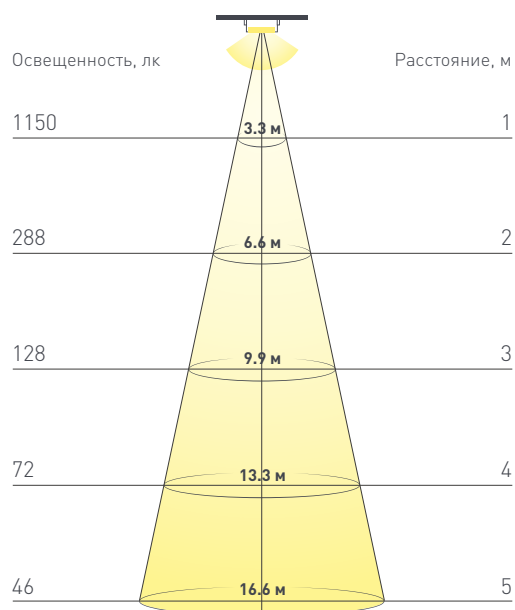

ОПТИЧЕСКИЕ

Цвет свечения	White Белый 6000 К <input type="radio"/>	
Индекс цветопередачи, CRI	>85	
Угол излучения	120°	
Световой поток	3450 лм	17250 лм

ЭЛЕКТРИЧЕСКИЕ

Напряжение питания	DC 24 В	
Максимальная мощность	24 Вт	120 Вт
Потребляемый ток	1 А	5 А

КСС (КРИВАЯ СИЛЫ СВЕТА)

 120°

РЕКОМЕНДАЦИИ ПО ПОДКЛЮЧЕНИЮ И УСТАНОВКЕ

Максимальная длина подключения ленты – 5 м (1 катушка).

Схема 1. Подключение нескольких светодиодных лент с одной стороны.

КАК СГИБАТЬ ЛЕНТУ