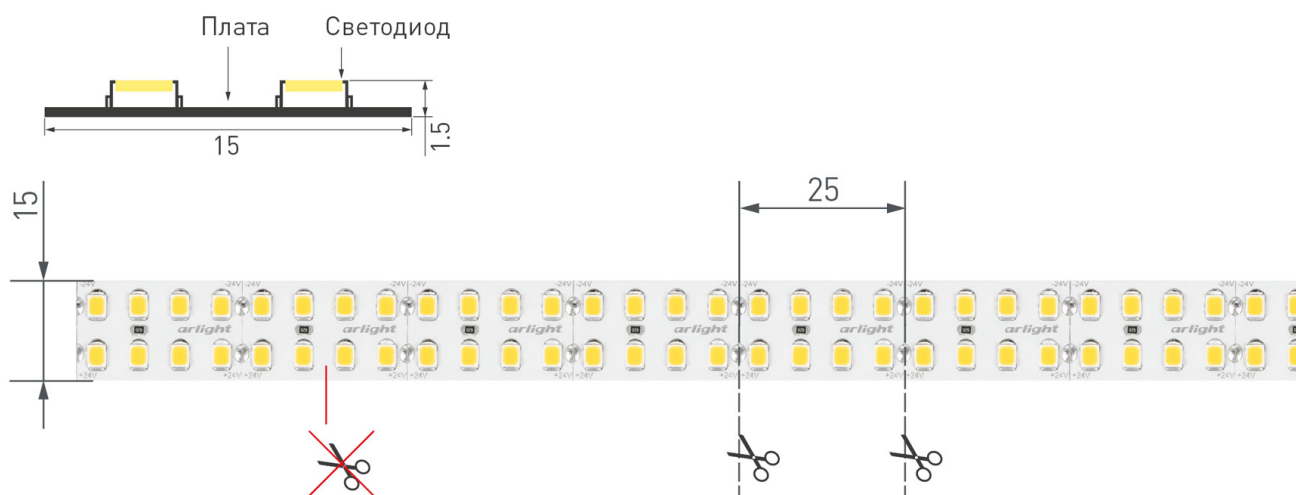

КОНСТРУКТИВНЫЙ ЧЕРТЕЖ