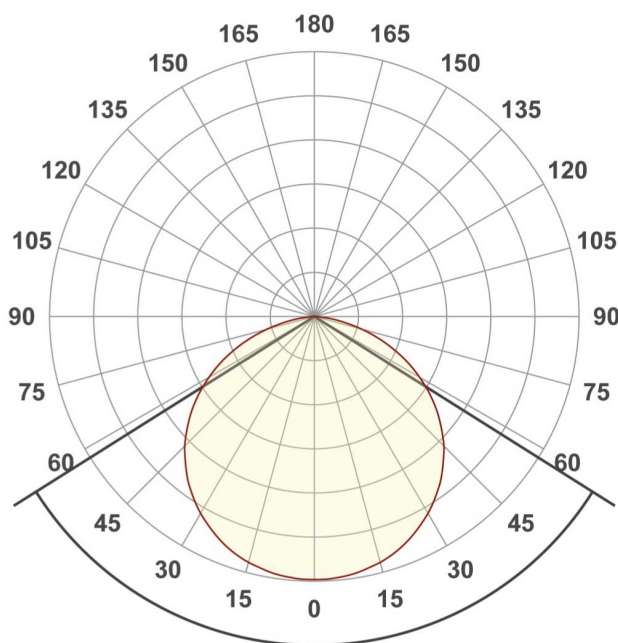

КСС (КРИВАЯ СИЛЫ СВЕТА)

120°