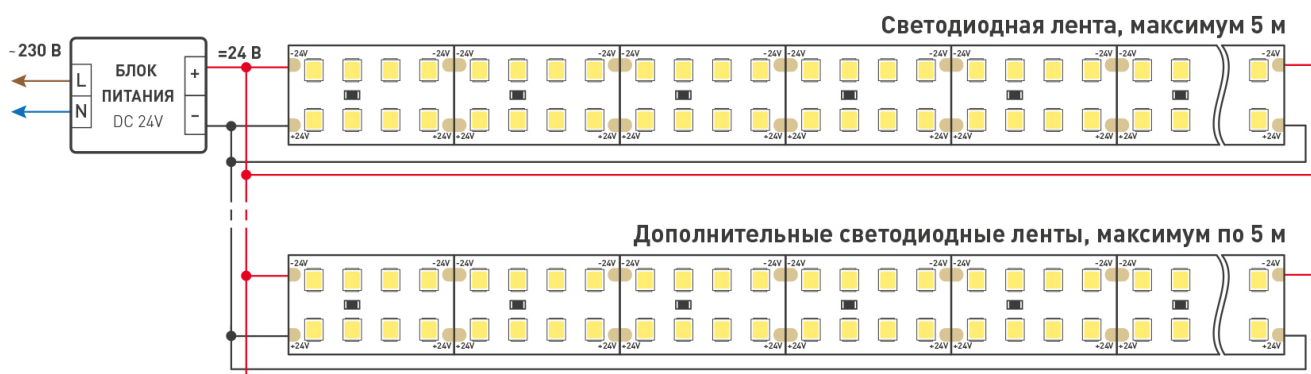

КОНСТРУКТИВНЫЙ ЧЕРТЕЖ

Не допускается резать ленту в необозначенном месте.

Ленту можно резать только в обозначенных местах по линии между контактными площадками для пайки.

ФОТОМЕТРИЯ

ДИАГРАММА ОСВЕЩЕННОСТИ

КСС (КРИВАЯ СИЛЫ СВЕТА)

 120°

РЕКОМЕНДАЦИИ ПО ПОДКЛЮЧЕНИЮ И УСТАНОВКЕ

Максимальная длина подключения ленты – 5 м (1 катушка).

Схема 1. Подключение нескольких светодиодных лент с одной стороны.

КАК СГИБАТЬ ЛЕНТУ

Правильный изгиб ленты. Минимальный радиус изгиба указан в инструкции к ленте.

Внимание!

Ленту нельзя изгибать в горизонтальной плоскости, перекручивать, растягивать, изламывать или сгибать под прямым углом. Не допускается подвешивать к ленте любые предметы или грузы.