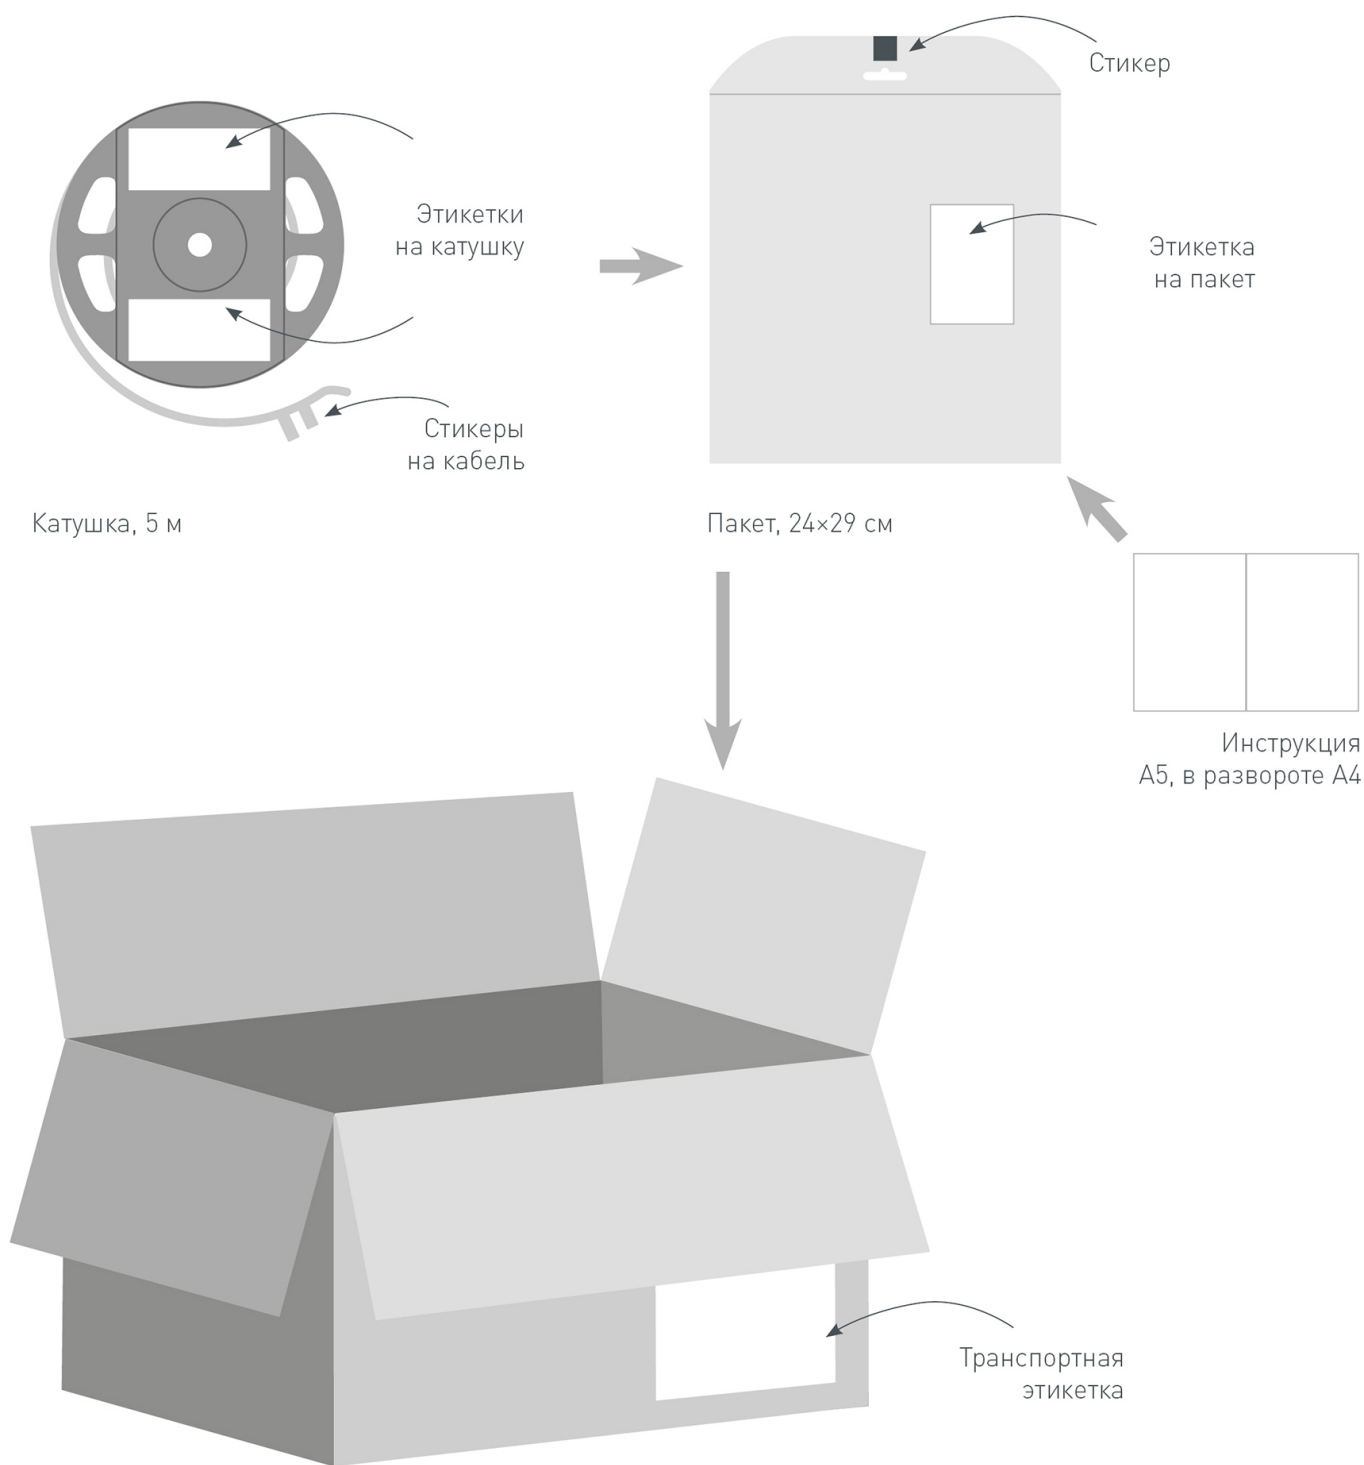

Правильный изгиб ленты. Минимальный радиус изгиба указан в инструкции к ленте.

Внимание!

Ленту нельзя изгибать в горизонтальной плоскости, перекручивать, растягивать, изламывать или сгибать под прямым углом. Не допускается подвешивать к ленте любые предметы или грузы.

Не складывать

Не скручивать

Не сгибать под прямым углом

Не перекручивать

УПАКОВКА

Транспортный короб, 41×41×26 см
60 катушек в коробке