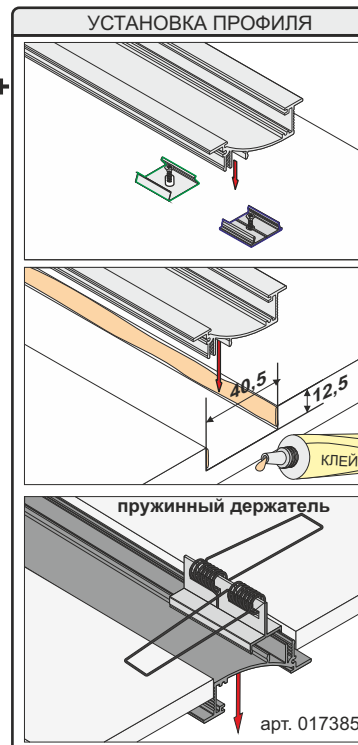

Профиль TOP-SWALL-2000 ANOD (P35)

ПРОФИЛЬ SWALL

- 1 - профиль арт. 016968
- 2 - светодиодная лента
- 3 - заглушки
- 4 - экран
- 5 - провода 1800мм

ПРИМЕРЫ ИСПОЛЬЗОВАНИЯ

Профиль TOP-SWALL-2000 ANOD (P35)

Размеры (мм)