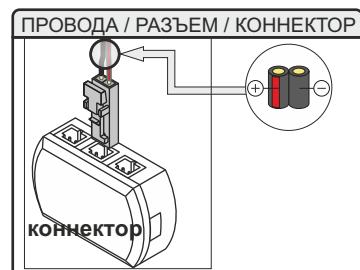

Профиль TOP-SWALL-2000 ANOD (P35)

ПРОФИЛЬ SWALL

- 1 - профиль арт. 016968
- 2 - светодиодная лента
- 3 - заглушки
- 4 - экран
- 5 - провода 1800мм

ПРИМЕРЫ ИСПОЛЬЗОВАНИЯ

Профиль TOP-SWALL-2000 ANOD (P35)

Размеры (мм)

Применение