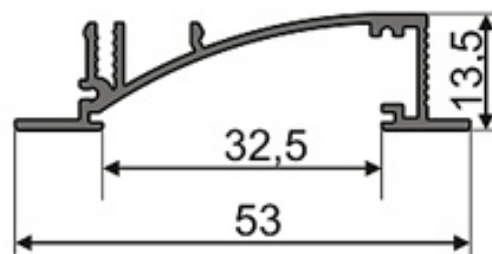

Профиль TOP-SWALL-2000 ANOD (P35)

ПРОФИЛЬ SWALL

- 1 - профиль арт. 016968
- 2 - светодиодная лента
- 3 - заглушки
- 4 - экран
- 5 - провода 1800мм

ПРИМЕРЫ ИСПОЛЬЗОВАНИЯ

Профиль TOP-SWALL-2000 ANOD (P35)

Размеры (мм)

Применение