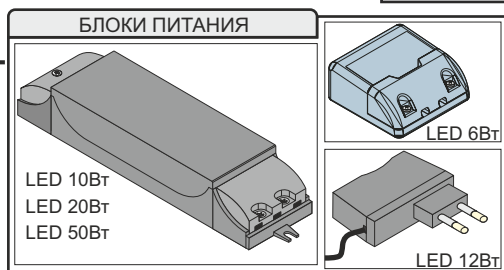

Профиль TOP-SWALL-2000 ANOD (P35)

ПРОФИЛЬ SWALL

- 1 - профиль арт. 016968
- 2 - светодиодная лента
- 3 - заглушки
- 4 - экран
- 5 - провода 1800мм

ПРИМЕРЫ ИСПОЛЬЗОВАНИЯ

Профиль TOP-SWALL-2000 ANOD (P35)

Размеры (мм)

Применение