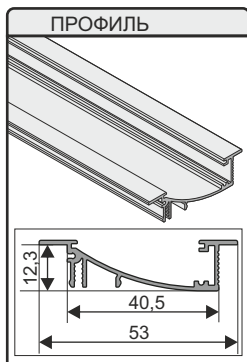

Профиль TOP-SWALL-2000 ANOD (P35)

ПРОФИЛЬ SWALL

- 1 - профиль арт. 016968
- 2 - светодиодная лента
- 3 - заглушки
- 4 - экран
- 5 - провода 1800мм

ПРИМЕРЫ ИСПОЛЬЗОВАНИЯ

Профиль TOP-SWALL-2000 ANOD (P35)

Размеры (мм)