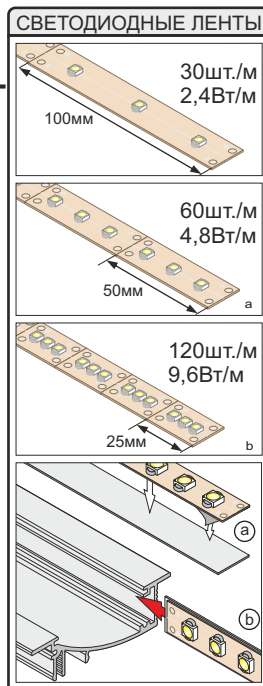

Профиль TOP-SWALL-2000 ANOD (P35)

ПРОФИЛЬ SWALL

- 1 - профиль арт. 016968
- 2 - светодиодная лента
- 3 - заглушки
- 4 - экран
- 5 - провода 1800мм

ПРИМЕРЫ ИСПОЛЬЗОВАНИЯ

Профиль TOP-SWALL-2000 ANOD (P35)

Размеры (мм)