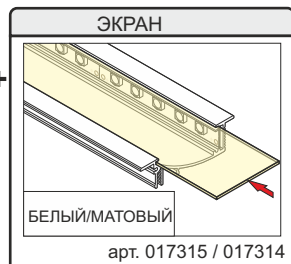

Профиль TOP-SWALL-2000 ANOD (P35)

ПРОФИЛЬ SWALL

- 1 - профиль арт. 016968
- 2 - светодиодная лента
- 3 - заглушки
- 4 - экран
- 5 - провода 1800мм

ПРИМЕРЫ ИСПОЛЬЗОВАНИЯ

Профиль TOP-SWALL-2000 ANOD (P35)

Размеры (мм)