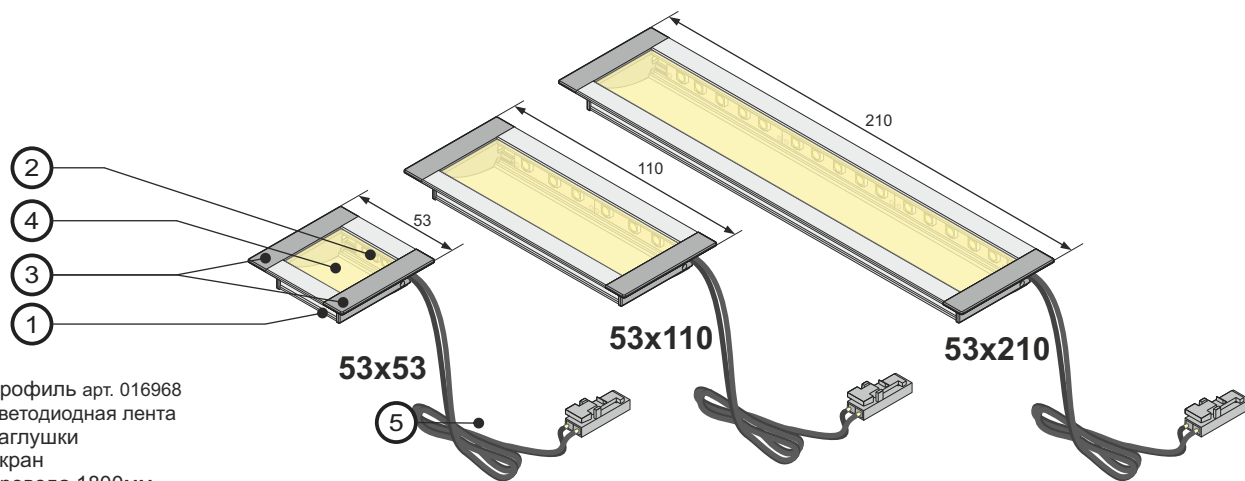

Профиль TOP-SWALL-2000 ANOD (P35)

ПРОФИЛЬ SWALL

- 1 - профиль арт. 016968
- 2 - светодиодная лента
- 3 - заглушки
- 4 - экран
- 5 - провода 1800мм

ПРИМЕРЫ ИСПОЛЬЗОВАНИЯ

Профиль TOP-SWALL-2000 ANOD (P35)

Размеры (мм)

Применение