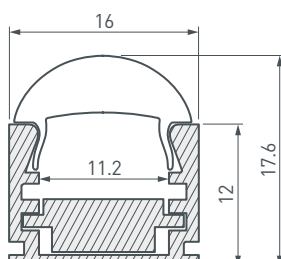

020918 Экран с линзой SATIN-10-90 для PDS, MIC

022014 Заглушка для REGULOR с отверстием

022455 Регулируемый держатель для MIC, PDS-S

012541 Крепеж монтажный для MIC, PDS-R, PDS-S хром

024537 Лента RT 2-5000 24V Day4000 2x (2835, 160 LED/m, LUX)