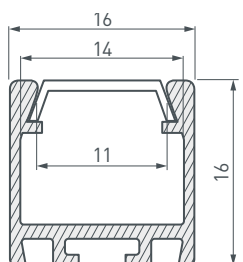

012037 Экран матовый для PDS, MIC

021744 Заглушка PDS-ZM

019275 Соединитель профиля PLS-ZM-90

018680 Подвес для ARH-LINE-1726, LINE-1716

015698 Лента RT 2-5000 24V Day4000 2x (2835, 600 LED, PRO)