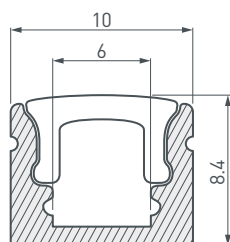

023309 Экран ARH-MINI5 OPAL

018839 Заглушка ARH-MINI5 глухая

018838 Заглушка ARH-MINI5 с отверстием

015648 Лента RT 2-5000 24V Day4000 5mm 2x (3528, 600 LED, LUX)