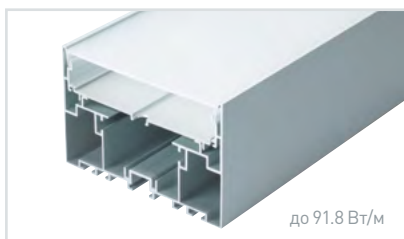

ПРОФИЛИ ДЛЯ СВЕТОДИОДНЫХ ЛЕНТ — ЛИНИИ СВЕТА

НАИМЕНОВАНИЕ

ЧЕРТЕЖ

СОПУТСТВУЮЩИЕ ТОВАРЫ

41

021175 S2-LINE-10570-2500 ANOD+OPAL

Для линейных светильников с отсеком для БП

Экран в комплекте