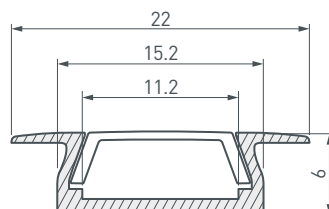

НАИМЕНОВАНИЕ

ЧЕРТЕЖ

СОПУТСТВУЮЩИЕ ТОВАРЫ

6 012082 MIC-F-2000 ANOD

Встраиваемый с фланцем

012037 Экран матовый для PDS, MIC

026854 Экран MAT-L-BLACK черный для PDS, MIC

014368 Заглушка для MIC-F глухая