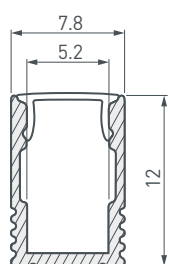

019324 Экран SL-W7-2000 OPAL

024477 Заглушка SL-MINI-8-H12 глухая

019349 Держатель SL-MINI-8

015648 Лента RT 2-5000 24V Day4000 5mm 2x (3528, 600 LED, LUX)