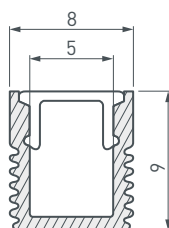

НАИМЕНОВАНИЕ

ЧЕРТЕЖ

СОПУТСТВУЮЩИЕ ТОВАРЫ

1 019322 SL-MINI-8-2000 ANOD

Микропрофиль 8×9 мм

019324 Экран SL-W7-2000 OPAL

019323 Заглушка SL-MINI-8

019349 Держатель SL-MINI-8