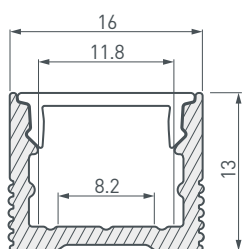

018603 Заглушка для PDS-S белая глухая

020924 Крепеж монтажный для MIC, PDS Plastic Grey

024537 Лента RT 2-5000 24V Day4000 2x (2835, 160 LED/m, LUX)

8 023718 SL-SLIM-H13M-2000 ANOD

Универсальный декоративный