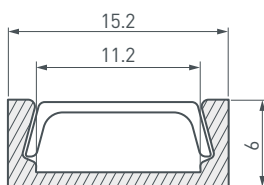

012037 Экран матовый для PDS, MIC

013658 Экран с линзой 10–60° для PDS, MIC

012047 Заглушка для MIC глухая

020924 Крепеж монтажный для MIC, PDS Plastic Grey

021416 Лента RT 2-5000 24V Day4000 2x (3528, 600 LED, CRI98)