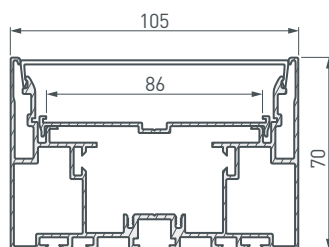

ПРОФИЛИ ДЛЯ СВЕТОДИОДНЫХ ЛЕНТ — ЛИНИИ СВЕТА

НАИМЕНОВАНИЕ

ЧЕРТЕЖ

СОПУТСТВУЮЩИЕ ТОВАРЫ

41

021175 S2-LINE-10570-2500 ANOD+OPAL

Для линейных светильников с отсеком для БП

Экран в комплекте